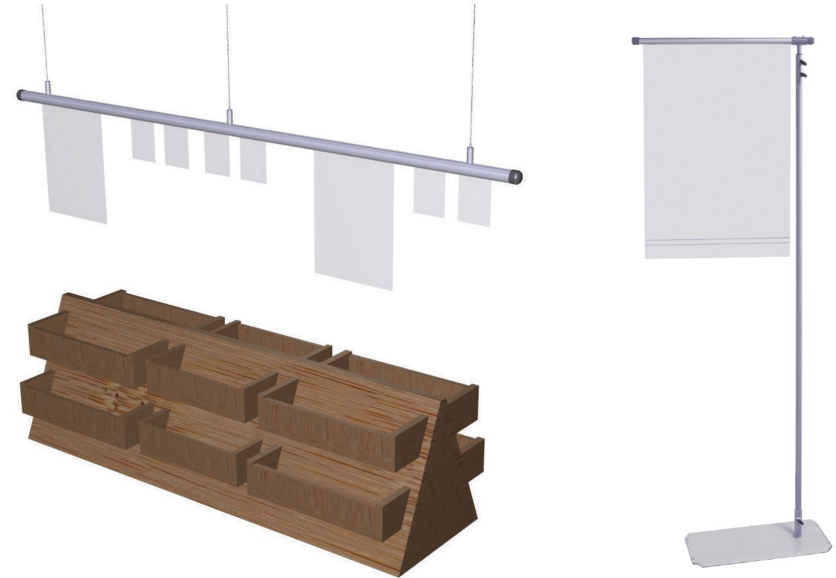

Innovaation ansiosta julistetaskujen vaihto on helpompaa, nopeampaa ja turvallisempaa kuin perinteisissä profileissa.

MAG-Signin-järjestelmässä et tarvitse ylimääräisiä kiinnikkeitä, ripustimia tai koukkuja, ainoastaan julistetaskun, minkä ansiosta sen käyttö on myös edullisempaa kuin perinteisten profiiliratkaisujen.

MAG-Sign sisäjulistetelineet

MAG-Sign sisäjulistetelineet on kehitetty helpottamaan myymälän sisäistä asiakasviestintää. Telineitä voidaan käyttää muovitaskujen avulla perinteiseen tuotehinnoitteluun, tai taskujen sijaan niissä voidaan käyttää paperi- ja kangastulosteita lisäämään visuaalisen markkinoinnin näkyvyyttä ja tehoa.

Telineet ovat erittäin tukevaa materiaalia ja niiden jalustaosa voidaan sijoittaa hyllyn, myyntipöydän tai lavan alle, joten ne eivät häiritse myymälässä asiointia. Poikkiorssia on L- ja T-mallia ja niitä pystytään kääntämään 360 astetta jonka avulla informaatio saadaan asetettua juuri haluttuun paikkaan tuotteen välittömään läheisyyteen. Poikkiorren korkeutta voidaan säätää helposti välillä 170-310cm.

Kannakkeissa on tehokkaat magneetit joiden avulla profiili voidaan kiinnittää rautapintoihin. Profiili on myös helppo siirtää käsin paikasta toiseen, eikä siitä jää jälkiä kiinnityspintaan. Kiinnikkeet ovat auki alapinnasta, joten ne eivät estä taskun kiinnittämistä haluttuun kohtaan.