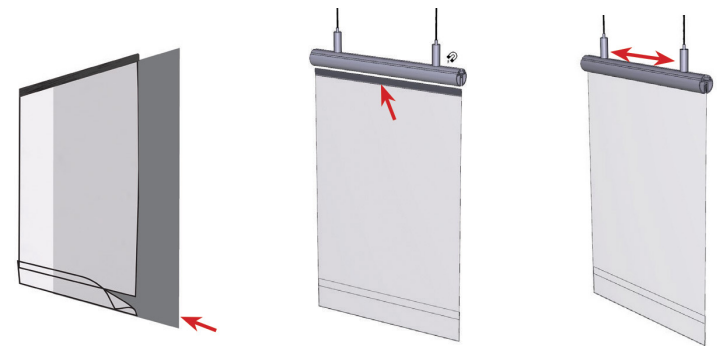

MAG-Signissa voidaan käyttää julistetaskuja aina 50x70 cm:n kokoon asti, joko pysty- tai vaakasuuntaisia. Kangas- ja paperitulosteiden käyttö on myös mahdollista.